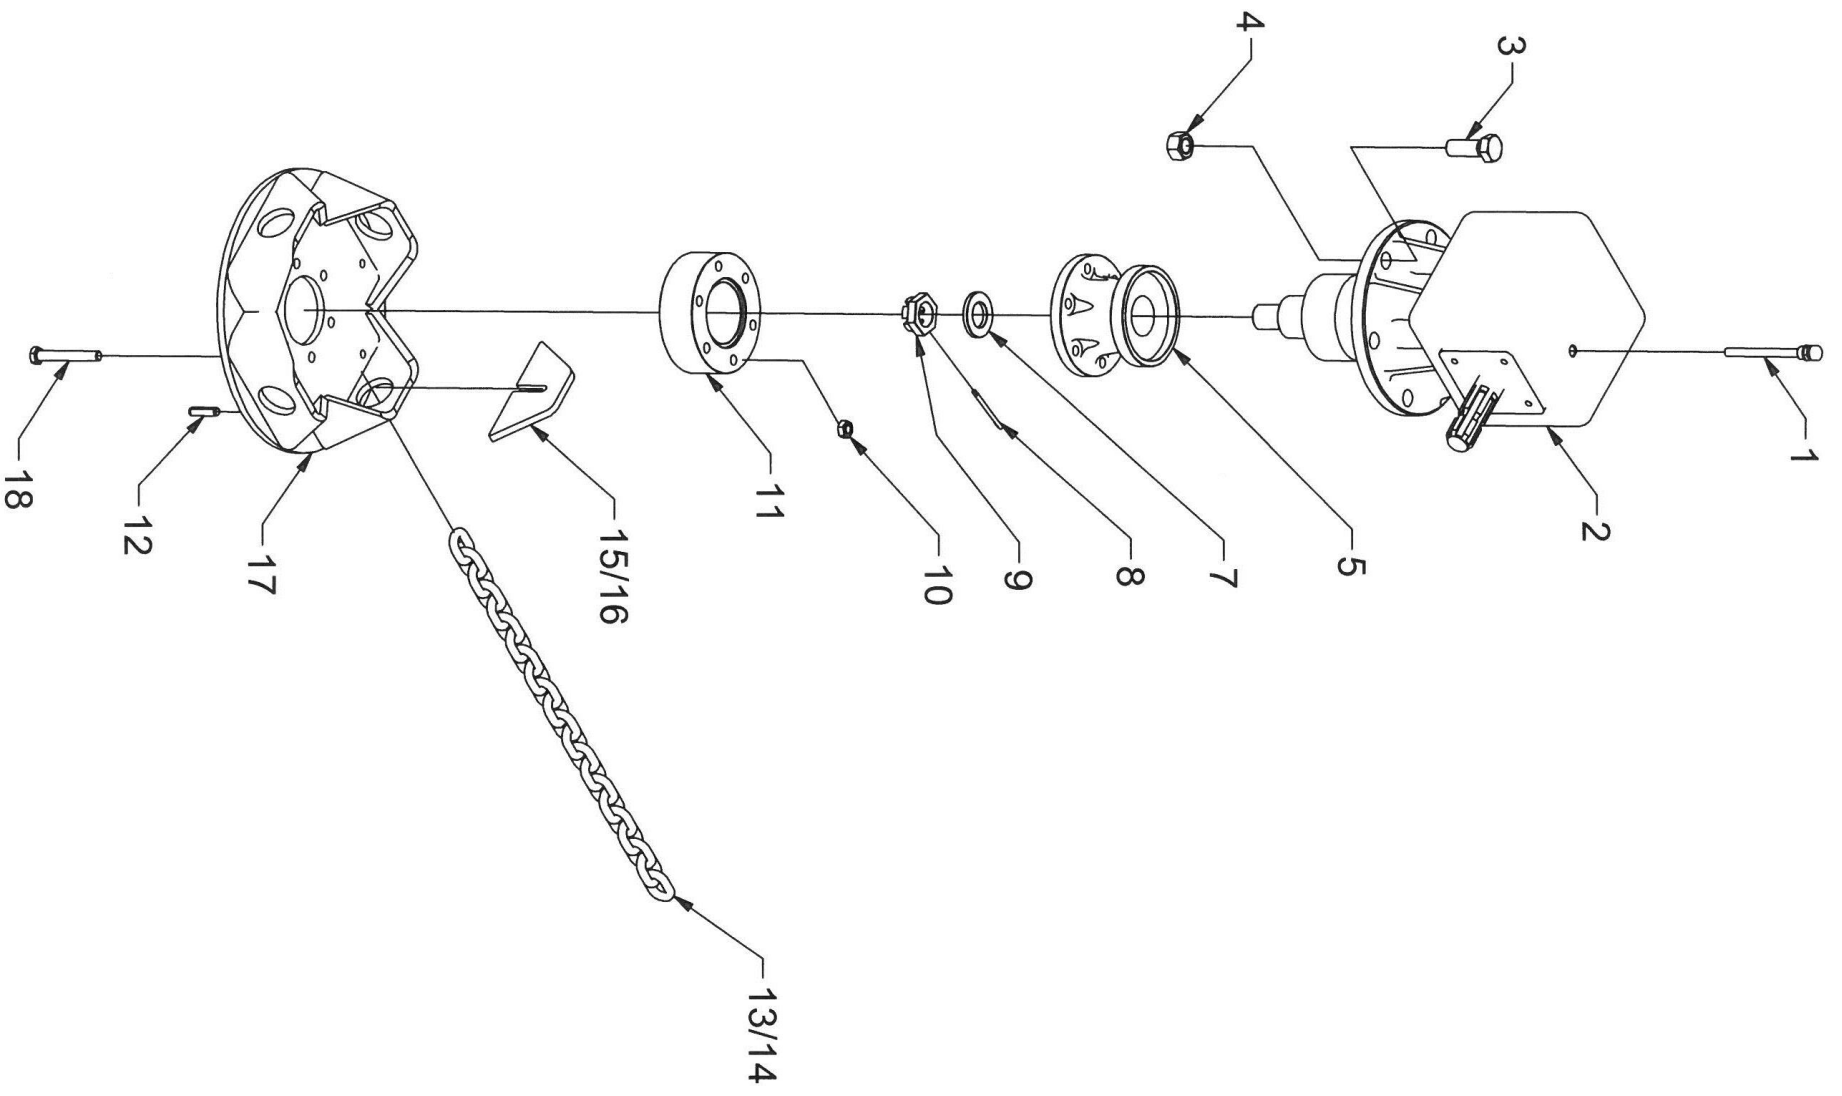

Nr. No. No.	Vare nr. Part No. Teil Nr. No.de pièce	Antal Quantity Anzahl Nombre	Bemærkninger Beskrivelse	Description	Bezeichnung	Désignation	Remarks Bemerkung Remarques
1	61145	1	Prop	Plug	Stopsel	Bouchon	
2	61150	1	Vinkelgear	Angular gear	Winkelgetriebe	Vitesse angulaire	
3	740210650	6	Bolt	Bolt	Bolzen	Boulon	M20x55 FZB
4	740420020	6	Låsemøtrik	Lock nut	Gegenmutter	Ecrou de freinage	M20
5	61151	1	Nav	Hub	Nabe	Moyeu	
6	740556012	6	Låsemøtrik	Lock nut	Gegenmutter	Ecrou de freinage	M12x1,5
7	61153	1	Skive	Washer	Scheibe	Rondelle	
8	741180270	1	Split	Pin	Splint	Goupille	6x60mm.FZB
9	61154	1	Møtrik	Nut	Mutter	Ecrou	M 30x2,0
10	740556012	6	Låsemøtrik	Lock nut	Gegenmutter	Ecrou de freinage	M12x1,5
11	63197	1	Afstandsbøsning	Sleeve	Buchse	Douilles	
12	741190275	4	Spændstift	Special Pin	Spannstift	Goupille mechanindus	10x40mm.din1481
13	63612	2	Kæde	Chain	Kette	Catena	10mm. Std.
14	63617	2	Kæde	Chain	Kette	Catena	13mm.
15	63571	2	Beslag	Fitting	Beschlag	Garniture	for 10mm. Chain std.
16	63584	2	Beslag	Fitting	Beschlag	Garniture	for 13mm. Chain chain
17	63570	1	Skive	Washer	Scheibe	Rondelle	
18	740279998	6	Bolt	Bolt	Bolzen	Boulon	M12x90x1,5