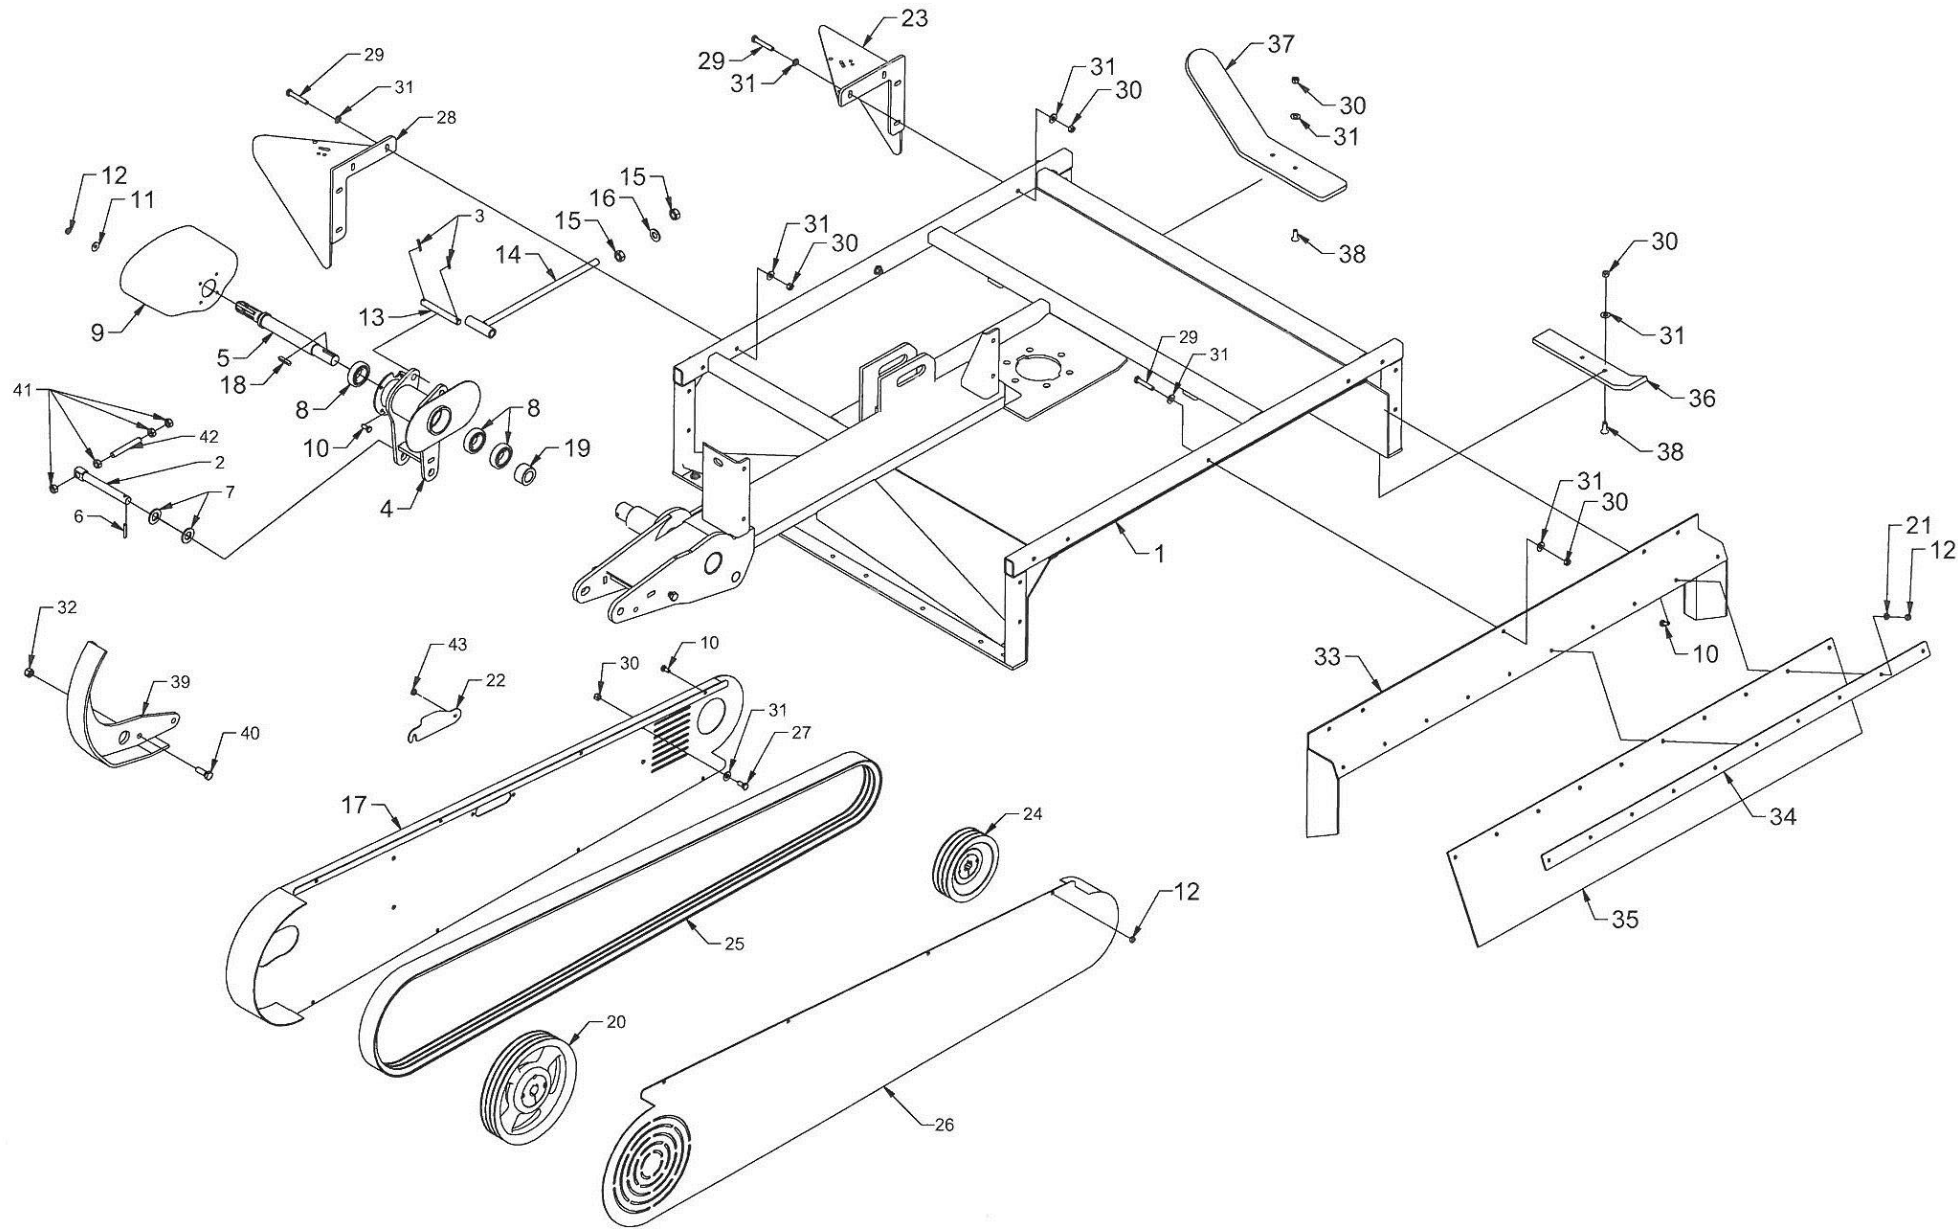

## FKR-150

61100382→

Nr. No. Nr. No.	Vare nr. Part No. Teile Nr. No.de pièce	Antal Quantity Anzahl Nombre	Beskrivelse	Description	Bezeichnung	Désignation	Bemærkninger Remarks Bemerkung Remarques
1	61105	1	Trepunktsophæng	Three-point lift	Dreipunkt-Anbau	Attelage trois points	
2	25413	1	Bolt	Bolt	Bolzen	Boulon	
3	522580	1	Skive	Washer	Scheibe	Rondelle	52x25x8 FZB
4	1210080	1	Sikringssplit	Safety pin	Sicherungssplint	Goupille de surete	8,0mm.
5	1210100	2	Sikringssplit	Safety pin	Sicherungssplint	Goupille de surete	10,0mm.
6	43075	2	Træktap	Towning pin	Ziehzapfen	Broche de traction	
7	1220035	2	Hårnålesplit	Cotter	Splint	Goupille	3,5mm.
8	15558	2	Bolt	Bolt	Bolzen	Boulon	
9	61134	2	Støtteben	Support	Stützbein	Stabilisateur	
10	881500240	10	Smørenippel	Lubricator nipple	Schmiernippel	Graisseur	M8x1,25mm.
11	61143	2	Beslag	Fitting	Beschlag	Garniture	
12	740320016	4	Møtrik	Nut	Mutter	Ecrou	M16 FZB
13	740600040	2	Skive	Washer	Scheibe	Rondelle	17,5x35x2,0mm.FZB
14	61142	2	Trækfjeder	Tension spring	Zugfeder	Ressort de traction	
15	61108	4	Aksel	Shaft	Welle	Arbre	
16	741190293	12	Spændstift	Special Pin	Spannstift	Goupille mechanindus	10x60mm.
17	61107	2	Parallel stang	Parallel bar	Parallel Stange	Barre de stabilsatrice	
18	10535	8	Broncebøsning	Bush	Buchse	Douille	ø35xø39x35mm.
19	61136	2	Aksel	Shaft	Welle	Arbre	
20	46048	2	Støddæmper	Shock absorber	Stossdämpfer	Amortisseur	
21	221120	13	Skive	Washer	Scheibe	Rondelle	22x11x2,0mm.FZB
22	740420010	17	Låsemøtrik	Lock nut	Gegenmutter	Ecrou de freinage	M10 FZB
23	61112	1	Drejeled	Rotation bracket	Dreh-Beschlag	Garniture de rotation.	
24	26430	2	Broncebøsning	Bush	Buchse	Douille	ø85xø75x40mm.
25	61116	1	Skive	Washer	Scheibe	Rondelle	105x52x15,0mm.
26	61166	1	Kronemøtrik	Nut	Mutter	Ecrou	M 52x2,0
27	741180305	1	Split	Pin	Splint	Goupille	8x80mm.FZB
28	61117	1	Stabilisator	Stabilizer	Stabilisator	Stabilisateur	
29	61149	1	Bolt	Bolt	Bolzen	Boulon	
30	10537	3	Broncebøsning	Bush	Buchse	Douille	ø35xø39x35mm.
31	623940	1	Skive	Washer	Scheibe	Rondelle	ø62xø39x4,0mm. FZB
32	61115	1	Stabilisator	Stabilizer	Stabilisator	Stabilisateur	
33	740400045	3	Låsemøtrik	Lock nut	Gegenmutter	Ecrou de freinage	1"UNC FZB
34	522640	5	Skive	Washer	Scheibe	Rondelle	ø52xø26x4,0mm. FZB
35	55001	1	PTO Beslag	PTO Fitting	PTO Beschlag	PTO Garniture	
37	740750030	1	Fjederskive	Spring washer	Federscheibe	Rondelle	10,2mm. FZB
38	740320010	1	Møtrik	Nut	Mutter	Ecrou	M10 FZB
40	741190225	2	Spændstift	Special Pin	Spannstift	Goupille mechanindus	8x50mm.