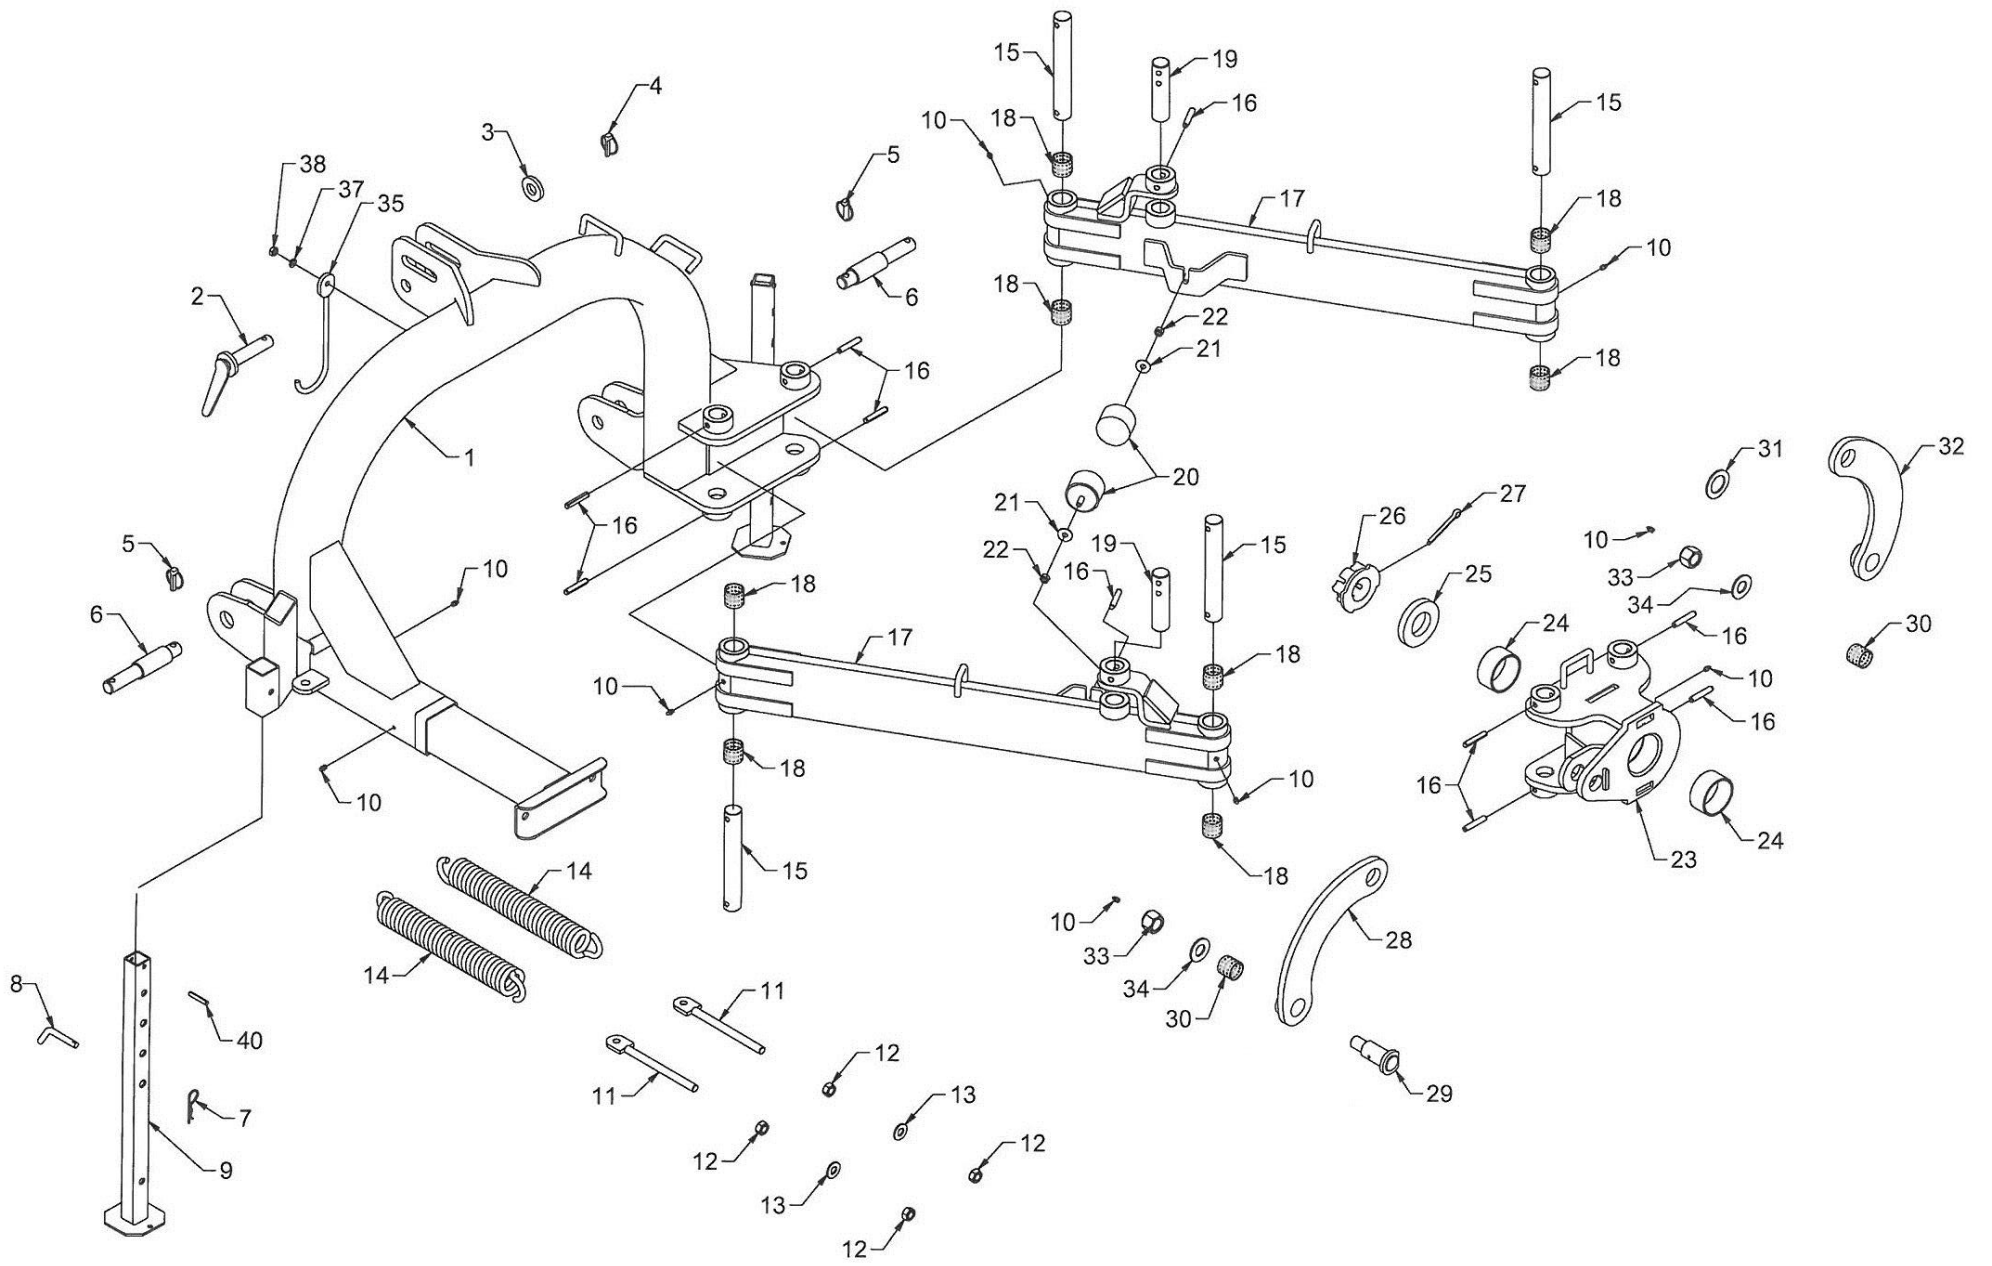

## FKR-150

61100382→

Nr. No. Nr. No.	Vare nr. Part No. Teile Nr. No.de pièce	Antal Quantity Anzahl Nombre	Beskrivelse	Description	Bezeichnung	Désignation	Bemærkninger Remarks Bemerkung Remarques
1	61105	1	Trepunktsophæng	Three-point lift	Dreipunkt-Anbau	Attelage trois points	
2	25413	1	Bolt	Bolt	Bolzen	Boulon	
3	522580	1	Skive	Washer	Scheibe	Rondelle	52x25x8 FZB
4	1210080	1	Sikringssplit	Safety pin	Sicherungssplint	Goupille de surete	8,0mm.
5	1210100	2	Sikringssplit	Safety pin	Sicherungssplint	Goupille de surete	10,0mm.
6	43075	2	Træktap	Towning pin	Ziehzapfen	Broche de traction	
7	1220035	2	Hårnålesplit	Cotter	Splint	Goupille	3,5mm.
8	15558	2	Bolt	Bolt	Bolzen	Boulon	
9	61134	2	Støtteben	Support	Stützbein	Stabilisateur	
10	881500240	10	Smørenippel	Lubricator nipple	Schmiernippel	Graisseur	M8x1,25mm.
11	61143	2	Beslag	Fitting	Beschlag	Garniture	
12	740320016	4	Møtrik	Nut	Mutter	Ecrou	M16 FZB
13	740600040	2	Skive	Washer	Scheibe	Rondelle	17,5x35x2,0mm.FZB
14	61142	2	Trækfjeder	Tension spring	Zugfeder	Ressort de traction	
15	61108	4	Aksel	Shaft	Welle	Arbre	
16	741190293	12	Spændstift	Special Pin	Spannstift	Goupille mechanindus	10x60mm.
17	61107	2	Parallel stang	Parallel bar	Parallel Stange	Barre de stabilsatrice	
18	10535	8	Broncebøsning	Bush	Buchse	Douille	ø35xø39x35mm.
19	61136	2	Aksel	Shaft	Welle	Arbre	
20	46048	2	Støddæmper	Shock absorber	Stossdämpfer	Amortisseur	
21	221120	13	Skive	Washer	Scheibe	Rondelle	22x11x2,0mm.FZB
22	740420010	17	Låsemøtrik	Lock nut	Gegenmutter	Ecrou de freinage	M10 FZB
23	61112	1	Drejeled	Rotation bracket	Dreh-Beschlag	Garniture de rotation.	
24	26430	2	Broncebøsning	Bush	Buchse	Douille	ø85xø75x40mm.
25	61116	1	Skive	Washer	Scheibe	Rondelle	105x52x15,0mm.
26	61166	1	Kronemøtrik	Nut	Mutter	Ecrou	M 52x2,0
27	741180305	1	Split	Pin	Splint	Goupille	8x80mm.FZB
28	61117	1	Stabilisator	Stabilizer	Stabilisator	Stabilisateur	
29	61149	1	Bolt	Bolt	Bolzen	Boulon	
30	10537	3	Broncebøsning	Bush	Buchse	Douille	ø35xø39x35mm.
31	623940	1	Skive	Washer	Scheibe	Rondelle	ø62xø39x4,0mm. FZB
32	61115	1	Stabilisator	Stabilizer	Stabilisator	Stabilisateur	
33	740400045	3	Låsemøtrik	Lock nut	Gegenmutter	Ecrou de freinage	1"UNC FZB
34	522640	5	Skive	Washer	Scheibe	Rondelle	ø52xø26x4,0mm. FZB
35	55001	1	PTO Beslag	PTO Fitting	PTO Beschlag	PTO Garniture	
37	740750030	1	Fjederskive	Spring washer	Federscheibe	Rondelle	10,2mm. FZB
38	740320010	1	Møtrik	Nut	Mutter	Ecrou	M10 FZB
40	741190225	2	Spændstift	Special Pin	Spannstift	Goupille mechanindus	8x50mm.