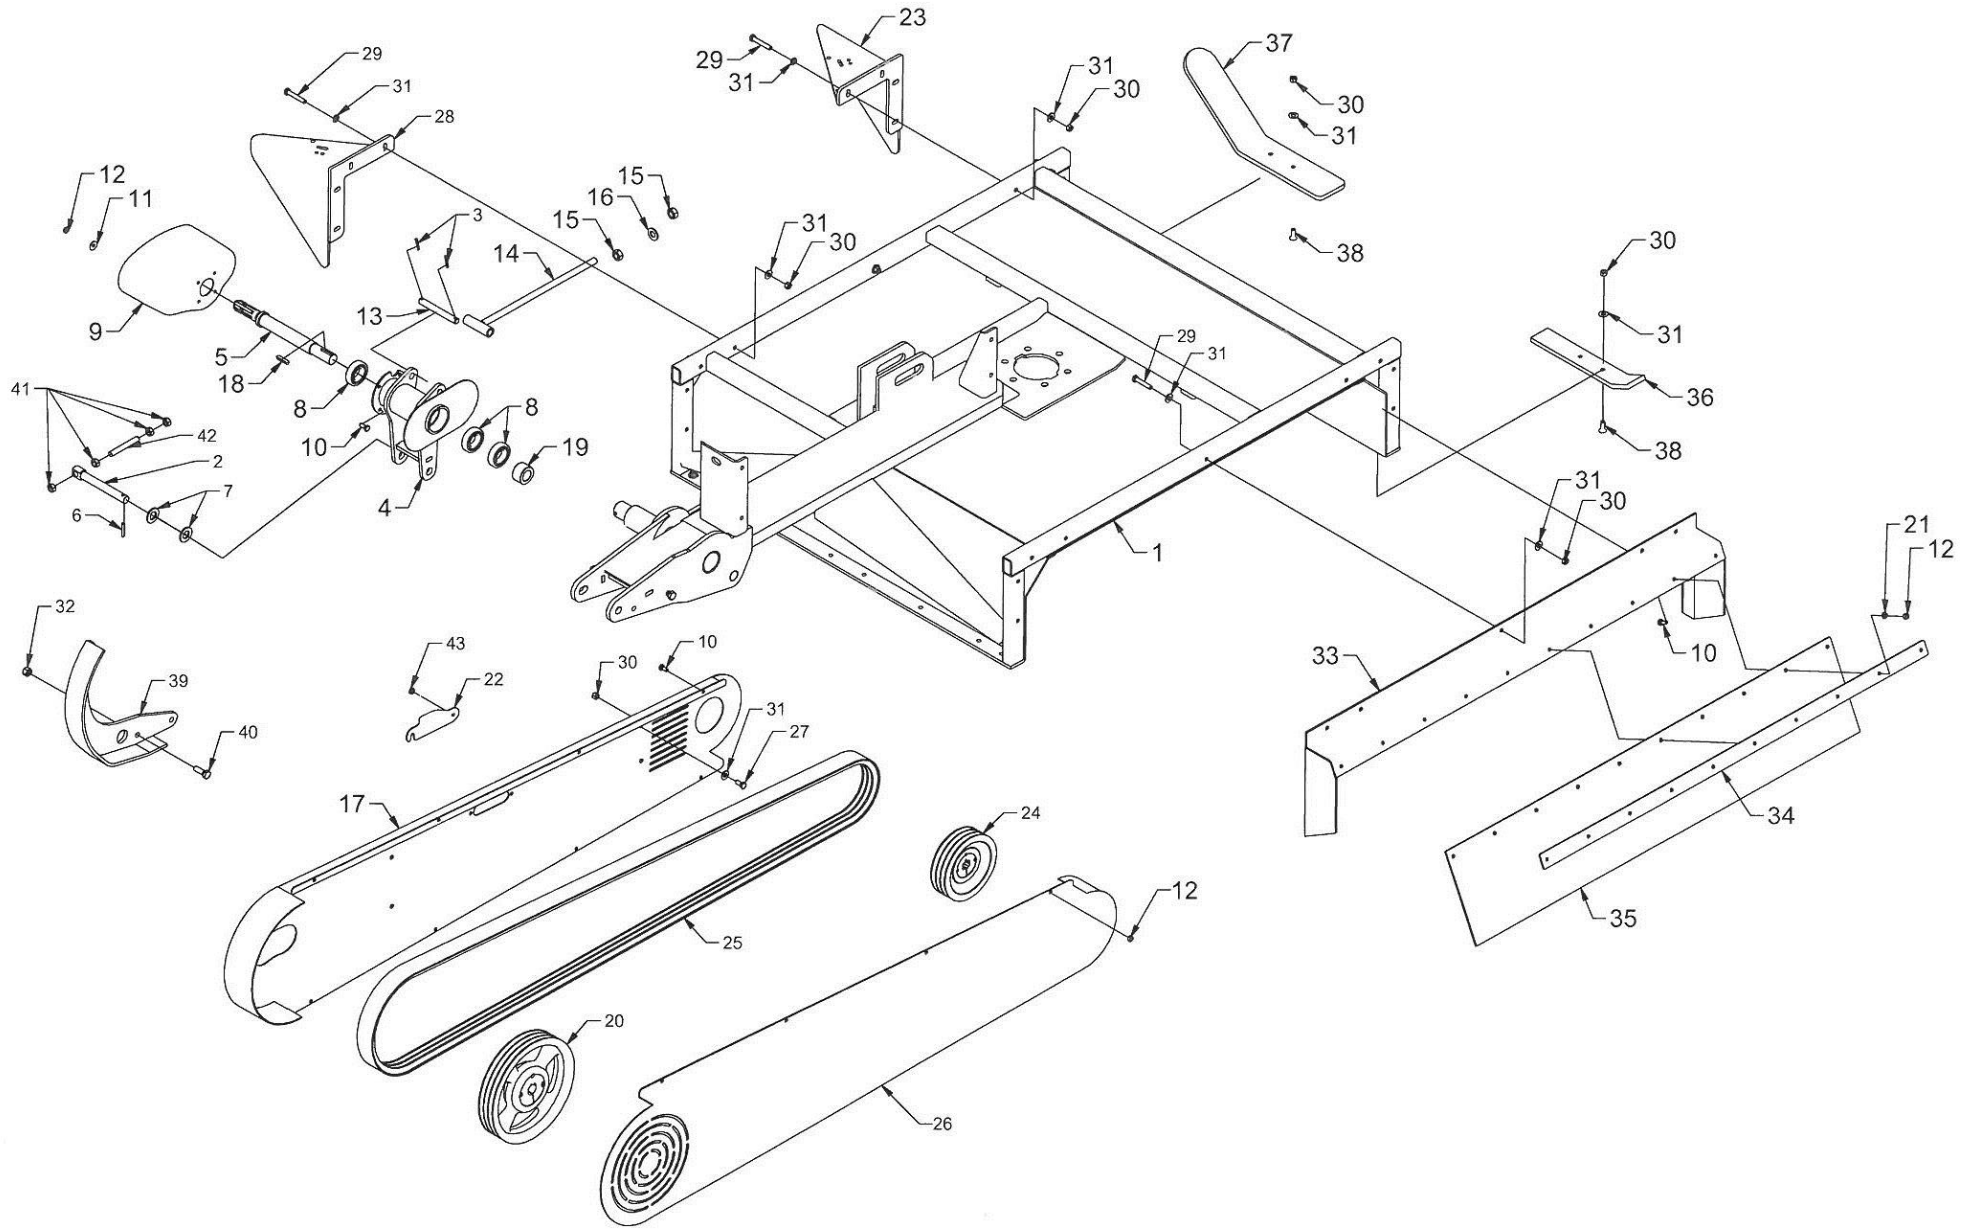

Nr. No. Nr. No.	Vare nr. Part No. Teile Nr. No.de pièce	Antal Quantity Quantity	Anzahl Beskrivelse	Description	Bezeichnung	Désignation	Bemærkninger Remarks Bemerkung Remarques
30	740420012	27	Låsemøtrik	Lock nut	Gegenmutter	Ecrou de freinage	M12
31	301320	42	Skive	Washer	Scheibe	Rondelle	30x13x2,0mm.FZB
32	740420016	2	Låsemøtrik	Nut	Mutter	Ecrou	M16 FZB
33	61124	1	Beslag	Fitting	Beschlag	Garniture	
34	61121	1	Beslag	Fitting	Beschlag	Garniture	
35	61140	1	Gummiskærm	Rubber guard	Gummi Schirm	Caoutchouc	
36	61109	2	Slæbesko	Guide shoe	Schleifschuh	Patin	
37	62184	2	Slæbesko	Guide shoe	Schleifschuh	Patin	
38	741130395	8	Unbrakobolt	Bolt	Bolzen	Boulon	M12x35
39	61167	1	Beslag	Fitting	Beschlag	Garniture	
40	740210555	2	Bolt	Bolt	Bolzen	Boulon	M16x45 FZB
41	740320016	4	Møtrik	Nut	Mutter	Ecrou	M16 FZB
42	46095	1	Gevindestykke	Thread	Gewinde	Filetage	140mm
43	740320011	2	Låsemøtrik	Nut	Mutter	Ecrou	M10 FZB